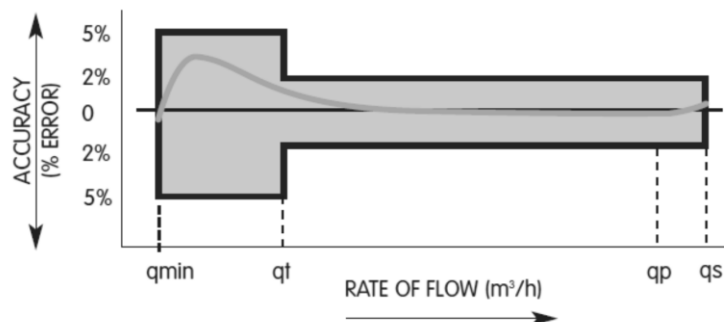

CARATTERISTICHE

Contatore a mulinello Woltmann ad asse verticale

- approvato in classe B secondo la Direttiva 75/33/CEE;
- cassa flangiata in ghisa, verniciata con polvere epossidica, PN 10 o PN 16 (disponibile in versione per alte pressioni PN 25 o PN 40);
- temperatura d'esercizio: 50 °C (disponibile in versione per uso con acqua calda fino a 130 °C);
- orologeria sottovuoto contro l'appannamento, IP68, con disco trasparente in vetro minerale e capsula in rame ruotabile su 360 gradi;
- predisposto per emettitore impulsi induttivo;
- installazione orizzontale;
- certificazione per uso con acqua potabile secondo D.M. 6 aprile 2004 n. 174 e WRAS (UK).

PERDITA DI CARICO

TIPICA CURVA DI ERRORE

CARATTERISTICHE IDRAULICHE E DIMENSIONI

| DIAMETRO | mm | 50 | 65 | 80 | 100 | 150 |
|---|-------------------|-----------------|-----------------|-----------------|-----------------|-------------------------|
| Valori di omologazione Direttiva 75/33/CEE, classe B | | | | | | |
| Qn | m ³ /h | 15 | 25 | 40 | 60 | 150 |
| Prestazioni reali | | | | | | |
| Qmin | m ³ /h | 0,2 | 0,2 | 0,25 | 0,3 | 0,8 |
| Qt | m ³ /h | 1,5 | 2 | 2,5 | 3 | 10 |
| Qp (portata permanente) | m ³ /h | 20 | 25 | 55 | 90 | 200 |
| Qmax | m ³ /h | 50 | 50 | 110 | 180 | 350 |
| Portata con Δp 0,1 bar | m ³ /h | > 19 | > 21 | > 42 | > 70 | > 160 |
| PN | bar | 16 | 16 | 10/16 | 16 | 16 |
| Lettura minima | m ³ | 0,0005 | 0,0005 | 0,0005 | 0,0005 | 0,005 |
| Lettura massima | m ³ | 10 ⁵ | 10 ⁵ | 10 ⁵ | 10 ⁵ | 10 ⁶ |
| Opzioni impulsi | l/imp. | 1/10/100/1.000 | | | | 10/100/1.000/ 10.000 |
| L – DIN ISO 4064 | mm | 300 | 300 | 350 | 350 | 500 |
| L – DIN 19 625 | mm | 270 | 300 | 300 | 360 | 500 |
| L su richiesta | mm | - | - | - | - | 430 |
| B | mm | 173 | 173 | 239 | 239 | 310 |
| H ₁ | mm | 85 | 97 | 102 | 113 | 141 |
| H ₂ | mm | 240 | 250 | 300 | 320 | 515 |
| H ₃ | mm | 260 | 260 | 350 | 360 | 440 |
| Peso | kg | 14,5 | 24 | 28 | - | - |
| Omologazione CEE | | D96 6.132.38 | | | | D85 6.132.19 |