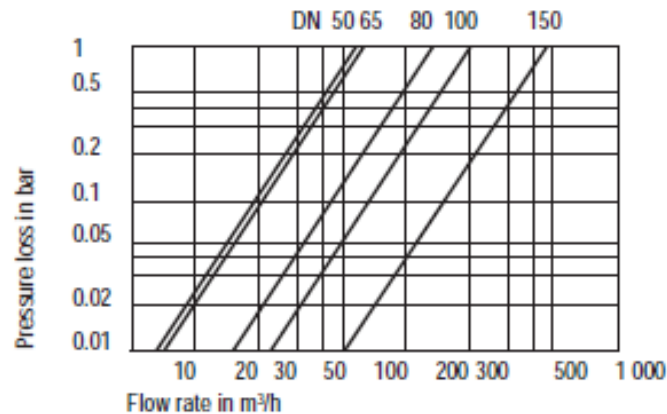

CARATTERISTICHE

Contatore a mulinello Woltmann ad asse verticale

- approvato in classe B secondo la Direttiva 75/33/CEE;
- cassa flangiata in ghisa, verniciata con polvere epossidica, PN 10 o PN 16 (disponibile in versione per alte pressioni PN 25 o PN 40);
- temperatura d'esercizio: 50 °C (disponibile in versione per uso con acqua calda fino a 130 °C);
- orologeria sottovuoto contro l'appannamento, IP68, con disco trasparente in vetro minerale e capsula in rame ruotabile su 360 gradi;
- predisposto per emettitore impulsi induttivo;
- installazione orizzontale;
- certificazione per uso con acqua potabile secondo D.M. 6 aprile 2004 n. 174 e WRAS (UK).

PERDITA DI CARICO

TIPICA CURVA DI ERRORE

CARATTERISTICHE IDRAULICHE E DIMENSIONI

| DIAMETRO | mm | 50 | 65 | 80 | 100 | 150 |
|---|-------------------|-----------------|-----------------|-----------------|-----------------|-------------------------|
| Valori di omologazione Direttiva 75/33/CEE, classe B | | | | | | |
| Qn | m ³ /h | 15 | 25 | 40 | 60 | 150 |
| Prestazioni reali | | | | | | |
| Qmin | m ³ /h | 0,2 | 0,2 | 0,25 | 0,3 | 0,8 |
| Qt | m ³ /h | 1,5 | 2 | 2,5 | 3 | 10 |
| Qp (portata permanente) | m ³ /h | 20 | 25 | 55 | 90 | 200 |
| Qmax | m ³ /h | 50 | 50 | 110 | 180 | 350 |
| Portata con Δp 0,1 bar | m ³ /h | > 19 | > 21 | > 42 | > 70 | > 160 |
| PN | bar | 16 | 16 | 10/16 | 16 | 16 |
| Lettura minima | m ³ | 0,0005 | 0,0005 | 0,0005 | 0,0005 | 0,005 |
| Lettura massima | m ³ | 10 ⁵ | 10 ⁵ | 10 ⁵ | 10 ⁵ | 10 ⁶ |
| Opzioni impulsi | l/imp. | 1/10/100/1.000 | | | | 10/100/1.000/ 10.000 |
| L – DIN ISO 4064 | mm | 300 | 300 | 350 | 350 | 500 |
| L – DIN 19 625 | mm | 270 | 300 | 300 | 360 | 500 |
| L su richiesta | mm | - | - | - | - | 430 |
| B | mm | 173 | 173 | 239 | 239 | 310 |
| H ₁ | mm | 85 | 97 | 102 | 113 | 141 |
| H ₂ | mm | 240 | 250 | 300 | 320 | 515 |
| H ₃ | mm | 260 | 260 | 350 | 360 | 440 |
| Peso | kg | 14,5 | 24 | 28 | - | - |
| Omologazione CEE | | D96 6.132.38 | | | | D85 6.132.19 |