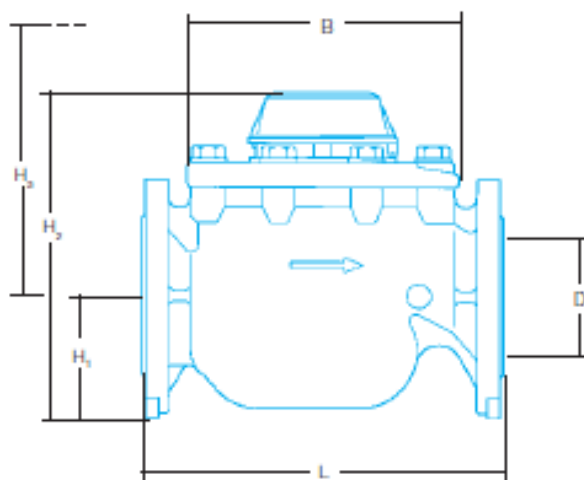

CARATTERISTICHE

Contatore a mulinello Woltmann ad asse verticale

- approvato in classe B secondo la Direttiva 75/33/CEE;
- cassa flangiata in ghisa, verniciata con polvere epossidica, PN 10 o PN 16 (disponibile in versione per alte pressioni PN 25 o PN 40);
- temperatura d'esercizio: 50 °C (disponibile in versione per uso con acqua calda fino a 130 °C);
- orologeria sottovuoto contro l'appannamento, IP68, con disco trasparente in vetro minerale e capsula in rame ruotabile su 360 gradi;
- predisposto per emettitore impulsi induttivo;
- installazione orizzontale;
- certificazione per uso con acqua potabile secondo D.M. 6 aprile 2004 n. 174 e WRAS (UK).

PERDITA DI CARICO

TIPICA CURVA DI ERRORE

CARATTERISTICHE IDRAULICHE E DIMENSIONI

| DIAMETRO | mm | 50 | 65 | 80 | 100 | 150 |
|---|-------------------|-----------------|-----------------|-----------------|-----------------|-------------------------|
| Valori di omologazione Direttiva 75/33/CEE, classe B | | | | | | |
| Qn | m ³ /h | 15 | 25 | 40 | 60 | 150 |
| Prestazioni reali | | | | | | |
| Qmin | m ³ /h | 0,2 | 0,2 | 0,25 | 0,3 | 0,8 |
| Qt | m ³ /h | 1,5 | 2 | 2,5 | 3 | 10 |
| Qp (portata permanente) | m ³ /h | 20 | 25 | 55 | 90 | 200 |
| Qmax | m ³ /h | 50 | 50 | 110 | 180 | 350 |
| Portata con Δp 0,1 bar | m ³ /h | > 19 | > 21 | > 42 | > 70 | > 160 |
| PN | bar | 16 | 16 | 10/16 | 16 | 16 |
| Lettura minima | m ³ | 0,0005 | 0,0005 | 0,0005 | 0,0005 | 0,005 |
| Lettura massima | m ³ | 10 ⁵ | 10 ⁵ | 10 ⁵ | 10 ⁵ | 10 ⁶ |
| Opzioni impulsi | l/imp. | 1/10/100/1.000 | | | | 10/100/1.000/ 10.000 |
| L – DIN ISO 4064 | mm | 300 | 300 | 350 | 350 | 500 |
| L – DIN 19 625 | mm | 270 | 300 | 300 | 360 | 500 |
| L su richiesta | mm | - | - | - | - | 430 |
| B | mm | 173 | 173 | 239 | 239 | 310 |
| H ₁ | mm | 85 | 97 | 102 | 113 | 141 |
| H ₂ | mm | 240 | 250 | 300 | 320 | 515 |
| H ₃ | mm | 260 | 260 | 350 | 360 | 440 |
| Peso | kg | 14,5 | 24 | 28 | - | - |
| Omologazione CEE | | D96 6.132.38 | | | | D85 6.132.19 |