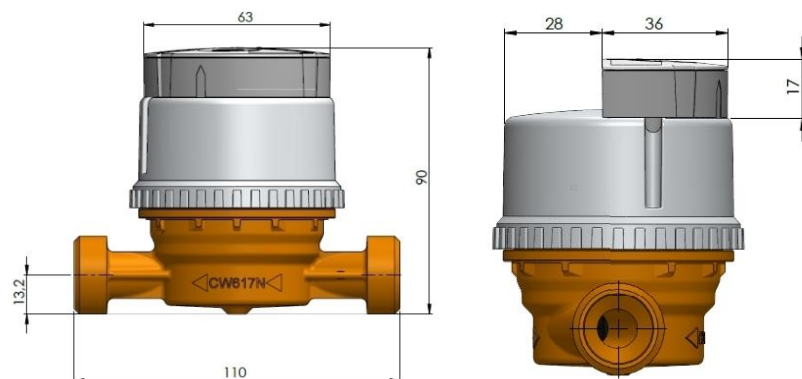

DIMENSIONI